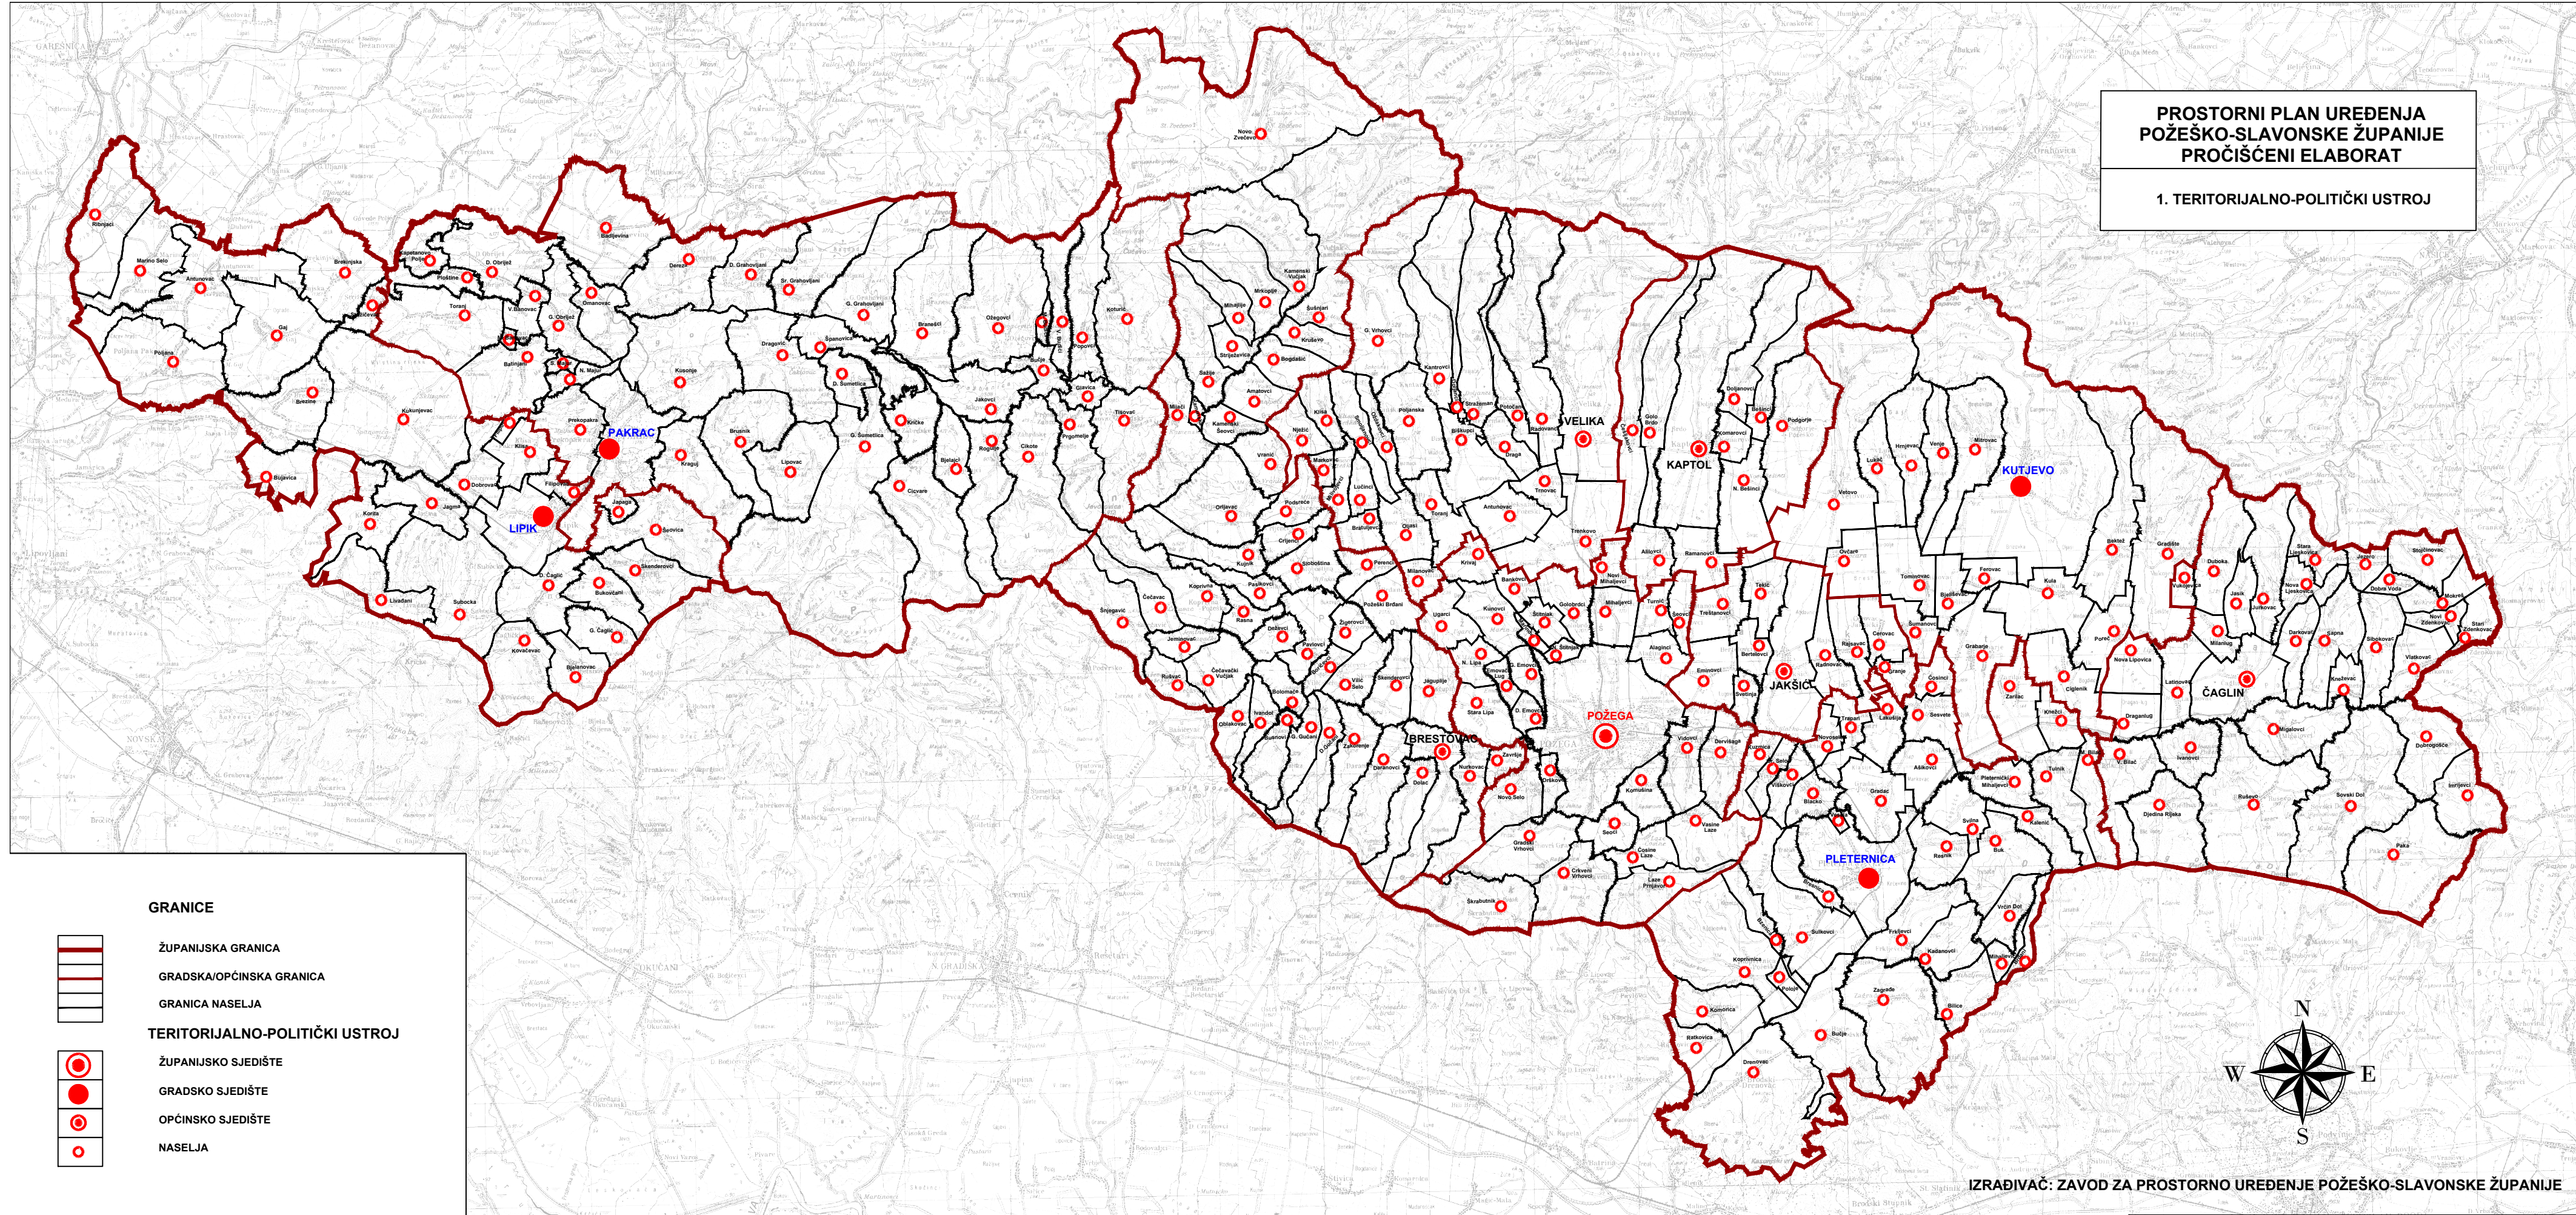

**PROSTORNI PLAN UREĐENJA
POŽEŠKO-SLAVONSKE ŽUPANIJE
PROČIŠĆENI ELABORAT**

1. TERITORIJALNO-POLITIČKI USTROJ

- GRANICE**
- ŽUPANIJSKA GRANICA
 - GRADSKA/OPĆINSKA GRANICA
 - GRANICA NASELJA
- TERITORIJALNO-POLITIČKI USTROJ**
- ŽUPANIJSKO SJEDIŠTE
 - GRADSKO SJEDIŠTE
 - OPĆINSKO SJEDIŠTE
 - NASELJA