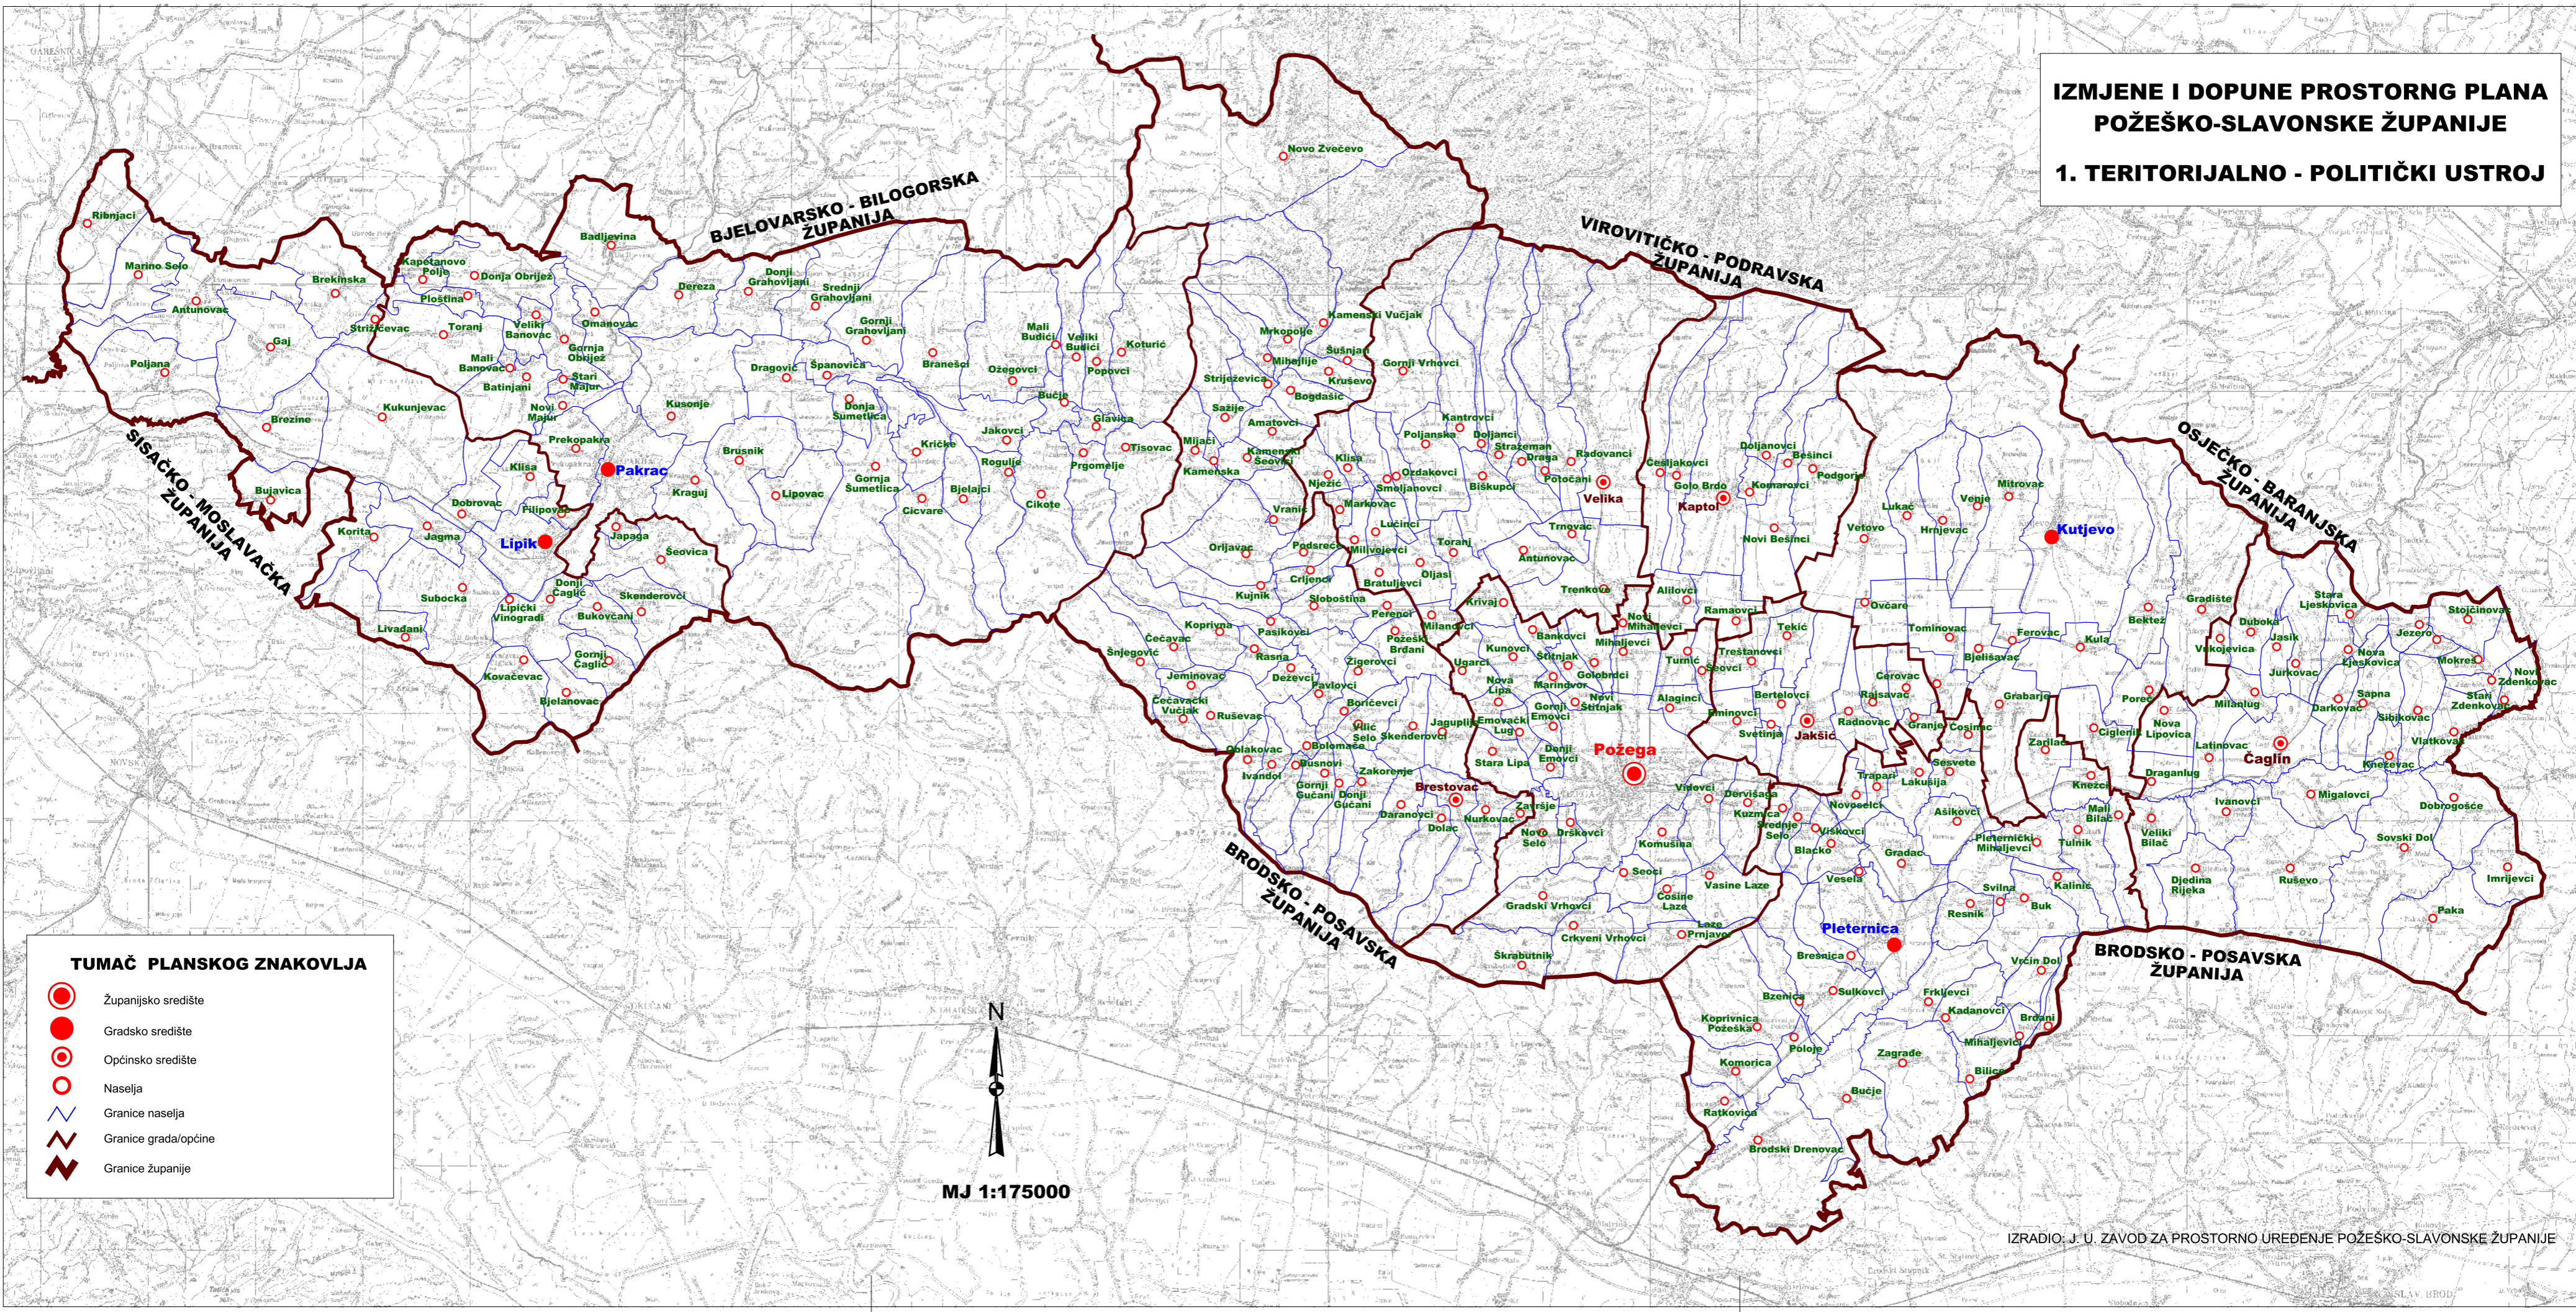

**IZMJENE I DOPUNE PROSTORNG PLANA
POŽEŠKO-SLAVONSKE ŽUPANIJE
1. TERITORIJALNO - POLITIČKI USTROJ**

TUMAČ PLANSKOG ZNAKOVLJA

-  Županijsko središte
-  Gradsko središte
-  Općinsko središte
-  Naselja
-  Granice naselja
-  Granice grada/općine
-  Granice županije

MJ 1:175000